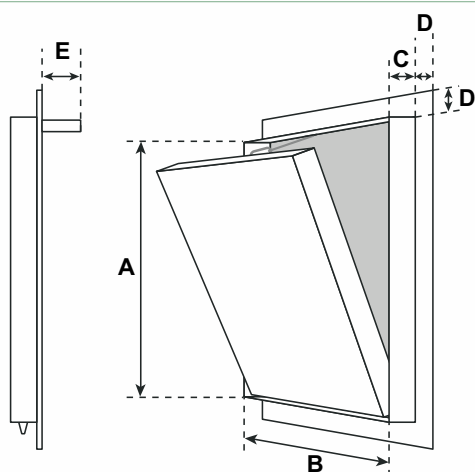

## System F3 - Revisionsklappe mit Gipskartoneinlage

optional

Die Revisionsklappe besteht aus Aluminiumprofilen mit Gipskartoneinlage GKBI 12,5 mm, 15 mm oder 25 mm und zwei Schnappverschlüssen. Die beiden Rahmen der Revisionsklappe bestehen aus je vier einzelnen Rahmenteilen, die durch ein spezielles Schweißverfahren fest miteinander verbunden sind. Die Revisionsklappe ist mit einer Fangsicherung versehen. Um eventuelle Unfälle zu vermeiden, ist diese nach jedem Öffnen des Türblattes wieder einzuhängen. Zwischen Rahmen und Türblatt ist ein Luftspalt von 1,75 mm, der mit einer umlaufenden Dichtung versehen ist. Die verdeckt liegenden Schnappverschlüsse öffnen auf Druck die Revisionsklappe.

### NEU BEIDE VARIANTEN AUCH ALS SCHALLSCHUTZVERSION LIEFERBAR:

- System F3 AKLD: bis 35 dB
- System F3 AA: bis 42 dB

Weitere Informationen zum Schallschutz finden Sie auf den Seiten 34 und 35.

Linke Abbildung: Seitenansicht geschlossen, mit Schnappverschluss  
D = 28 mm | E = 40 mm

## ABMESSUNGEN

Die Revisionsklappe ist auf das Rastermaß der Fliesen abgestimmt. Dazu sind die Maße der Fliese und der Fugenbreite erforderlich, woraus sich dann die Abmessungen für A und B ergeben.

Alle Standardgrößen sind für Beplankungsstärken von 12,5 mm, 15 mm und 25 mm lieferbar. Andere Beplankungsstärken bitte anfragen!