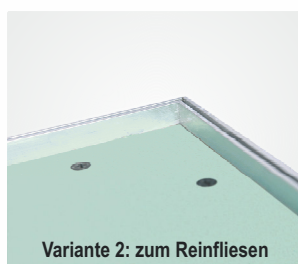

## System F3 - Revisionsklappe mit Gipskartoneinlage

optional

Die Revisionsklappe besteht aus Aluminiumprofilen mit Gipskartoneinlage GKBI 12,5 mm, 15 mm oder 25 mm und zwei Schnappverschlüssen. Die beiden Rahmen der Revisionsklappe bestehen aus je vier einzelnen Rahmenteilen, die durch ein spezielles Schweißverfahren fest miteinander verbunden sind. Die Revisionsklappe ist mit einer Fangsicherung versehen. Um eventuelle Unfälle zu vermeiden, ist diese nach jedem Öffnen des Türblattes wieder einzuhängen. Zwischen Rahmen und Türblatt ist ein Luftspalt von 1,75 mm, der mit einer umlaufenden Dichtung versehen ist. Die verdeckt liegenden Schnappverschlüsse öffnen auf Druck die Revisionsklappe.

### NEU BEIDE VARIANTEN AUCH ALS SCHALLSCHUTZVERSION LIEFERBAR:

- System F3 AKLD: bis 35 dB
- System F3 AA: bis 42 dB

Weitere Informationen zum Schallschutz finden Sie auf den Seiten 34 und 35.

Linke Abbildung: Seitenansicht geschlossen, mit Schnappverschluss  
D = 28 mm | E = 40 mm

## ABMESSUNGEN

Die Revisionsklappe ist auf das Rastermaß der Fliesen abgestimmt. Dazu sind die Maße der Fliese und der Fugenbreite erforderlich, woraus sich dann die Abmessungen für A und B ergeben.

Alle Standardgrößen sind für Beplankungsstärken von 12,5 mm, 15 mm und 25 mm lieferbar. Andere Beplankungsstärken bitte anfragen!