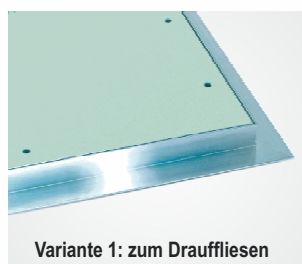

## System F3 - Revisionsklappe mit Gipskartoneinlage

optional

Die Revisionsklappe besteht aus Aluminiumprofilen mit Gipskartoneinlage GKBI 12,5 mm, 15 mm oder 25 mm und zwei Schnappverschlüssen. Die beiden Rahmen der Revisionsklappe bestehen aus je vier einzelnen Rahmenteilen, die durch ein spezielles Schweißverfahren fest miteinander verbunden sind. Die Revisionsklappe ist mit einer Fangsicherung versehen. Um eventuelle Unfälle zu vermeiden, ist diese nach jedem Öffnen des Türblattes wieder einzuhängen. Zwischen Rahmen und Türblatt ist ein Luftspalt von 1,75 mm, der mit einer umlaufenden Dichtung versehen ist. Die verdeckt liegenden Schnappverschlüsse öffnen auf Druck die Revisionsklappe.

### NEU BEIDE VARIANTEN AUCH ALS SCHALLSCHUTZVERSION LIEFERBAR:

- System F3 AKLD: bis 35 dB
- System F3 AA: bis 42 dB

Weitere Informationen zum Schallschutz finden Sie auf den Seiten 34 und 35.

Linke Abbildung: Seitenansicht geschlossen, mit Schnappverschluss  
D = 28 mm | E = 40 mm

## ABMESSUNGEN

Die Revisionsklappe ist auf das Rastermaß der Fliesen abgestimmt. Dazu sind die Maße der Fliese und der Fugenbreite erforderlich, woraus sich dann die Abmessungen für A und B ergeben.

Alle Standardgrößen sind für Beplankungsstärken von 12,5 mm, 15 mm und 25 mm lieferbar. Andere Beplankungsstärken bitte anfragen!