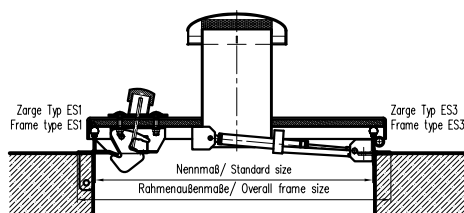

BRUNNENABDECKUNG EDELSTAHL RUND

SA4 - mit Öffnungsunterstützung, regensicher, einbruchhemmend
Oberfläche glasperlengestrahlt

ZARGEN

Typ ES1: Aus Edelstahlprofil mit Mauerankern und Befestigungs-laschen zum Einbetonieren oder Andübeln (Standardrahmen).

Typ ES3: Aus Edelstahlprofil mit Putzrahmen aus Winkelprofil und angeschweißten Mauerankern zum Einbetonieren.

Schachtabdeckung am Grundrahmen innen verschraubt.

EINSATZBEREICHE

Schächte aller Art, wie zum Beispiel:

- Brunnenschächte
- Quellschächte
- Entlüftungsschächte
- Abwasserschächte

AUSFÜHRUNGEN

- Typ RA: ohne Isolierung
- Typ RB: mit Isolierung
- Typ RC: mit Dunsthut, ohne Isolierung
- Typ RD: mit Dunsthut, mit Isolierung

BRUNNENABDECKUNG

Stabiler Deckel aus 4 mm Edelstahlblech, mit innenliegender Aufhaltevorrichtung (schützt vor unbeabsichtigtem Zufallen des Deckels / nur von Hand lösbar), mit selbsteinfallendem Verschluss und Messingovalkappe, nur mit Bedienschlüssel zu öffnen, mit Gasdruckfeder als Öffnungshilfe, am Rahmen mit stabilen, verdeckten Scharnieren, Deckel ca. 100° aufklappbar, Lieferumfang mit Bedienschlüssel.