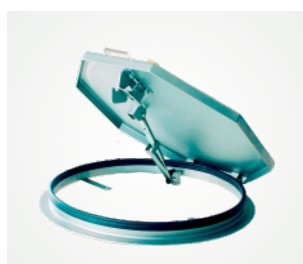

BRUNNENABDECKUNG EDELSTAHL RUND

SA4 - mit Öffnungsunterstützung, regensicher, einbruchhemmend
Oberfläche glasperlengestrahlt

ZARGEN

Typ ES1: Aus Edelstahlprofil mit Mauerankern und Befestigungs-laschen zum Einbetonieren oder Andübeln (Standardrahmen).

Typ ES3: Aus Edelstahlprofil mit Putzrahmen aus Winkelprofil und angeschweißten Mauerankern zum Einbetonieren.

Schachtabdeckung am Grundrahmen innen verschraubt.

EINSATZBEREICHE

Schächte aller Art, wie zum Beispiel:

- Brunnenschächte
- Quellschächte
- Entlüftungsschächte
- Abwasserschächte

AUSFÜHRUNGEN

- Typ RA: ohne Isolierung
- Typ RB: mit Isolierung
- Typ RC: mit Dunsthut, ohne Isolierung
- Typ RD: mit Dunsthut, mit Isolierung

BRUNNENABDECKUNG

Stabiler Deckel aus 4 mm Edelstahlblech, mit innenliegender Aufhaltevorrichtung (schützt vor unbeabsichtigtem Zufallen des Deckels / nur von Hand lösbar), mit selbsteinfallendem Verschluss und Messingovalkappe, nur mit Bedienschlüssel zu öffnen, mit Gasdruckfeder als Öffnungshilfe, am Rahmen mit stabilen, verdeckten Scharnieren, Deckel ca. 100° aufklappbar, Lieferumfang mit Bedienschlüssel.