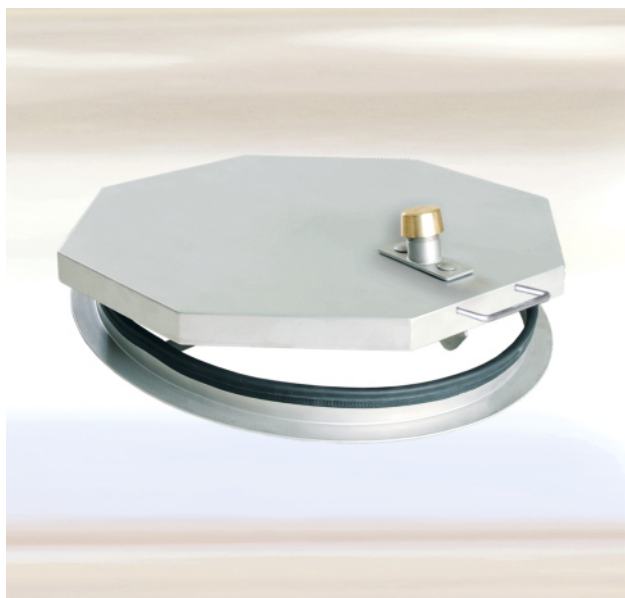

BRUNNENABDECKUNG EDELSTAHL RUND

SA4 - mit Öffnungsunterstützung, regensicher, einbruchhemmend
Oberfläche glasperlengestrahlt

ZARGEN

Typ ES1: Aus Edelstahlprofil mit Mauerankern und Befestigungs-laschen zum Einbetonieren oder Andübeln (Standardrahmen).

Typ ES3: Aus Edelstahlprofil mit Putzrahmen aus Winkelprofil und angeschweißten Mauerankern zum Einbetonieren.

Schachtabdeckung am Grundrahmen innen verschraubt.

EINSATZBEREICHE

Schächte aller Art, wie zum Beispiel:

BRUNNENABDECKUNG

Stabiler Deckel aus 4 mm Edelstahlblech, mit innenliegender Aufhaltevorrichtung (schützt vor unbeabsichtigtem Zufallen des Deckels / nur von Hand lösbar), mit selbsteinfallendem Verschluss und Messingovalkappe, nur mit Bedienschlüssel zu öffnen, mit Gasdruckfeder als Öffnungshilfe, am Rahmen mit stabilen, verdeckten Scharnieren, Deckel ca. 100° aufklappbar, Lieferumfang mit Bedienschlüssel.

DICHTUNGEN

Alle Abdeckungen sind mit austauschbarer, frost- und witterungsbeständiger Gummidichtung ausgestattet.

	Art.-Nr.	Werkstoff	Nennmaß [ca. mm]	Lichte Weite [ca. mm]	Rahmen- außenmaße [ca. mm]	L - B
Typ RA	SA4-600RA	1.4301/1.4571	620	620	700	B
	SA4-800RA	1.4301/1.4571	800	800	880	B
	SA4-1000RA	1.4301/1.4571	1000	1000	1080	B
Typ RB	SA4-600RB	1.4301/1.4571	620	620	700	B
	SA4-800RB	1.4301/1.4571	800	800	880	B
	SA4-1000RB	1.4301/1.4571	1000	1000	1080	B
Typ RC	SA4-600RC	1.4301/1.4571	620	620	700	B
	SA4-800RC	1.4301/1.4571	800	800	880	B
	SA4-1000RC	1.4301/1.4571	1000	1000	1080	B
Typ RD	SA4-600RD	1.4301/1.4571	620	620	700	B
	SA4-800RD	1.4301/1.4571	800	800	880	B
	SA4-1000RD	1.4301/1.4571	1000	1000	1080	B