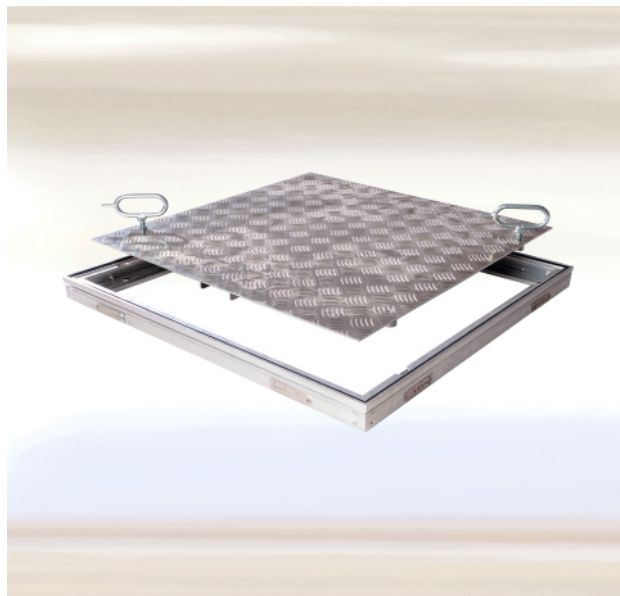

SCHACHTABDECKUNG ALUMINIUM

Serie 5 Bar - Riffelblech, herausnehmbar

Die Schachtabdeckung Serie 5 Bar ist aus einem Aluminiumspezialprofil gefertigt. Die Zarge ist mit einer umlaufenden frost- und witterungsbeständigen Spezialdichtung versehen, die vor Feuchtigkeit und Tagwasser schützt. Der begehbare Deckel ist aus rutschsicherem Riffelblech aus Aluminium gefertigt.

Die Zarge wird bodengleich einbetoniert und der Deckel dann eingelegt. Die Befestigung des Deckels an der Zarge erfolgt durch eine 4-fach Verschraubung. Der Deckel kann an diesen Punkten mit dem Hebeschlüssel auch heraus genommen werden.

EINSATZBEREICHE

Für bodengleiche Schächte im Innen- oder Außenbereich.

Art.-Nr.	Rahmenaußenmaß [ca. mm]	Lichtes Durchgangsmaß [ca. mm]	Gewicht unbefüllt [ca. kg]	L - B
PRE-400400AL5B	500 x 500	400 x 400	5 kg	L
PRE-500500AL5B	600 x 600	500 x 500	7 kg	L
PRE-600600AL5B	700 x 700	600 x 600	9 kg	L
PRE-700700AL5B	800 x 800	700 x 700	10 kg	L
PRE-800800AL5B	900 x 900	800 x 800	13 kg	L
PRE-900900AL5B	1000x1000	900 x 900	16 kg	L
PRE-10001000AL5B	1100x1100	1000 x 1000	18 kg	L

BESONDERE VORTEILE

- Bodengleicher Deckel aus rutschsicherem Riffelblech
- Die Einbau-Zarge hat nur eine Aufbauhöhe von 44 mm
- Mit zusätzlichen Querstreben zur Verstärkung
- Mit umlaufender frost- und witterungsbeständiger Spezialdichtung
- Eigene Produktion in Premium Qualität mit modernsten Anlagen
- Kurze Lieferzeiten
- Großer Lagerbestand an Standardgrößen