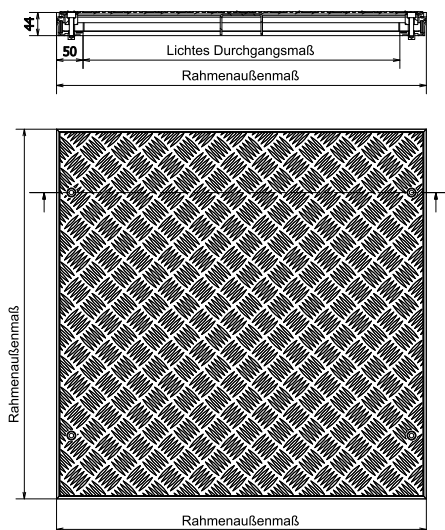

SCHACHTABDECKUNG ALUMINIUM

Serie 5 Bar - Riffelblech, herausnehmbar

Die Schachtabdeckung Serie 5 Bar ist aus einem Aluminiumspezialprofil gefertigt. Die Zarge ist mit einer umlaufenden frost- und witterungsbeständigen Spezialdichtung versehen, die vor Feuchtigkeit und Tagwasser schützt. Der begehbare Deckel ist aus rutschsicherem Riffelblech aus Aluminium gefertigt.

Die Zarge wird bodengleich einbetoniert und der Deckel dann eingelegt. Die Befestigung des Deckels an der Zarge erfolgt durch eine 4-fach Verschraubung. Der Deckel kann an diesen Punkten mit dem Hebeschlüssel auch heraus genommen werden.

EINSATZBEREICHE

Für bodengleiche Schächte im Innen- oder Außenbereich.

Art.-Nr.	Rahmenaußenmaß [ca. mm]	Lichtes Durchgangsmaß [ca. mm]	Gewicht unbefüllt [ca. kg]	L - B
PRE-400400AL5B	500 x 500	400 x 400	5 kg	L
PRE-500500AL5B	600 x 600	500 x 500	7 kg	L
PRE-600600AL5B	700 x 700	600 x 600	9 kg	L
PRE-700700AL5B	800 x 800	700 x 700	10 kg	L
PRE-800800AL5B	900 x 900	800 x 800	13 kg	L
PRE-900900AL5B	1000x1000	900 x 900	16 kg	L
PRE-10001000AL5B	1100x1100	1000 x 1000	18 kg	L

Höhe 44 mm
 [L] = Lagerartikel (sollte ein Lagerartikel einmal kurzfristig vergriffen sein, kümmern wir uns um schnellstmögliche Nachlieferung)
 [B] = Fertigung auf Bestellung

MATERIAL

Zarge aus Aluminiumspezialprofil und Deckel aus 3/5 mm Aluminium Riffelblech.