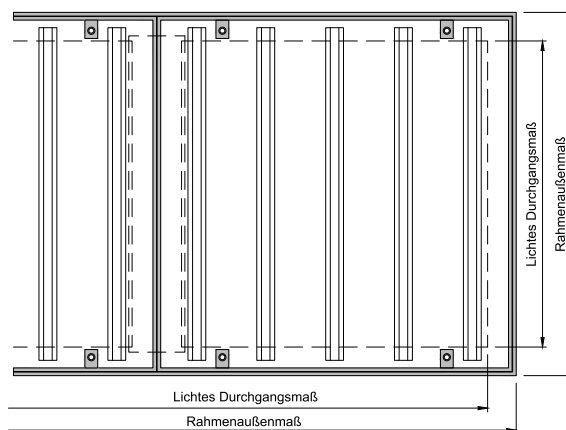

# SCHACHTABDECKUNG ALUMINIUM

Serie 5000 Reihenabdeckung, mehrteilig - befüllbar, herausnehmbar

Die Schachtabdeckung Serie 5000 Reihenabdeckung, mehrteilig ist aus einem Aluminiumspezialprofil gefertigt. Die Wannentiefe beträgt 37 mm und die Aufbauhöhe nur 50 mm. Die Schachtabdeckung ist mit drei umlaufenden frost- und witterungsbeständigen Spezialdichtungen versehen, die vor Feuchtigkeit und Tagwasser schützen. Die Zarge wird bodengleich einbetoniert. Anschließend können die Wannen befüllt werden und in die Zarge eingelegt werden. Die Befestigung der Deckel an der Zarge erfolgt an je 4 Punkten. Die Deckel können an diesen Punkten mit dem Hebeschlüssel auch herausgenommen werden. Eine Befüllung mit Fliesen, Beton, Kunstharz, Granit, Terrazzoplatten, Holz und Hartbodenbelägen oder anderen Materialien ist möglich.

## EINSATZBEREICHE

Für bodengleiche Schächte im Innen- oder Außenbereich.

## BESONDERE VORTEILE

- Mit 3 frost- und witterungsbeständigen Spezialdichtungen
- Im eingebauten Zustand fast unsichtbar
- Die Wannentiefe beträgt 37 mm
- Durch konische Bauweise leicht zu öffnen
- Nutzung des Komfortschlüssels (Seite 6) möglich
- Eigene Produktion in Premium Qualität mit modernsten Anlagen
- Kurze Lieferzeiten
- Großer Lagerbestand an Standardgrößen