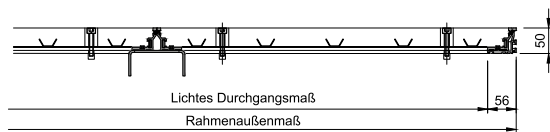

# SCHACHTABDECKUNG ALUMINIUM

Serie 5000 Reihenabdeckung, mehrteilig - befüllbar, herausnehmbar

Die Schachtabdeckung Serie 5000 Reihenabdeckung, mehrteilig ist aus einem Aluminiumspezialprofil gefertigt. Die Wannentiefe beträgt 37 mm und die Aufbauhöhe nur 50 mm. Die Schachtabdeckung ist mit drei umlaufenden frost- und witterungsbeständigen Spezialdichtungen versehen, die vor Feuchtigkeit und Tagwasser schützen. Die Zarge wird bodengleich einbetoniert. Anschließend können die Wannen befüllt werden und in die Zarge eingelegt werden. Die Befestigung der Deckel an der Zarge erfolgt an je 4 Punkten. Die Deckel können an diesen Punkten mit dem Hebeschlüssel auch herausgenommen werden. Eine Befüllung mit Fliesen, Beton, Kunstharz, Granit, Terrazzoplatten, Holz und Hartbodenbelägen oder anderen Materialien ist möglich.

## BESONDERE VORTEILE

- Mit 3 frost- und witterungsbeständigen Spezialdichtungen
- Im eingebauten Zustand fast unsichtbar
- Die Wannentiefe beträgt 37 mm
- Durch konische Bauweise leicht zu öffnen
- Nutzung des Komfortschlüssels (Seite 6) möglich
- Eigene Produktion in Premium Qualität mit modernsten Anlagen
- Kurze Lieferzeiten
- Großer Lagerbestand an Standardgrößen