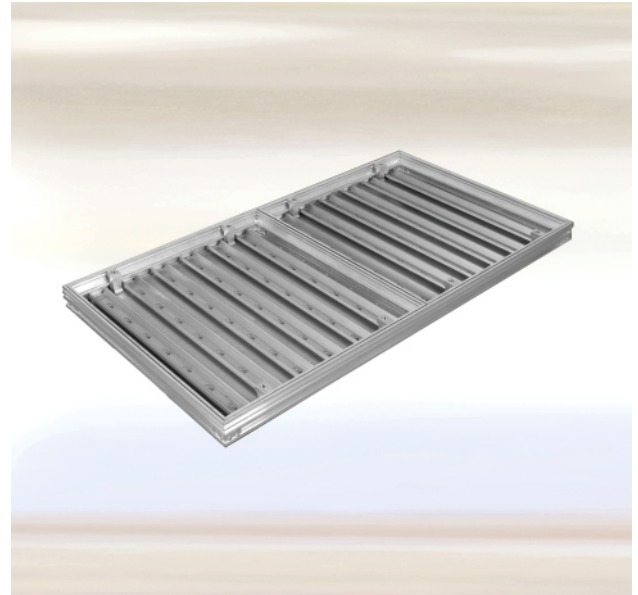

# SCHACHTABDECKUNG ALUMINIUM

Serie 5000 Reihenabdeckung, mehrteilig - befüllbar, herausnehmbar

Die Schachtabdeckung Serie 5000 Reihenabdeckung, mehrteilig ist aus einem Aluminiumspezialprofil gefertigt. Die Wannentiefe beträgt 37 mm und die Aufbauhöhe nur 50 mm. Die Schachtabdeckung ist mit drei umlaufenden frost- und witterungsbeständigen Spezialdichtungen versehen, die vor Feuchtigkeit und Tagwasser schützen. Die Zarge wird bodengleich einbetoniert. Anschließend können die Wannen befüllt werden und in die Zarge eingelegt werden. Die Befestigung der Deckel an der Zarge erfolgt an je 4 Punkten. Die Deckel können an diesen Punkten mit dem Hebeschlüssel auch herausgenommen werden. Eine Befüllung mit Fliesen, Beton, Kunstharz, Granit, Terrazzoplatten, Holz und Hartbodenbelägen oder anderen Materialien ist möglich.

## EINSATZBEREICHE

Für bodengleiche Schächte im Innen- oder Außenbereich.

## BESONDERE VORTEILE

- Mit 3 frost- und witterungsbeständigen Spezialdichtungen
- Im eingebauten Zustand fast unsichtbar
- Die Wannentiefe beträgt 37 mm
- Durch konische Bauweise leicht zu öffnen
- Nutzung des Komfortschlüssels (Seite 6) möglich
- Eigene Produktion in Premium Qualität mit modernsten Anlagen
- Kurze Lieferzeiten
- Großer Lagerbestand an Standardgrößen

## MATERIAL

Zarge und Wanne aus Aluminiumspezialprofil.