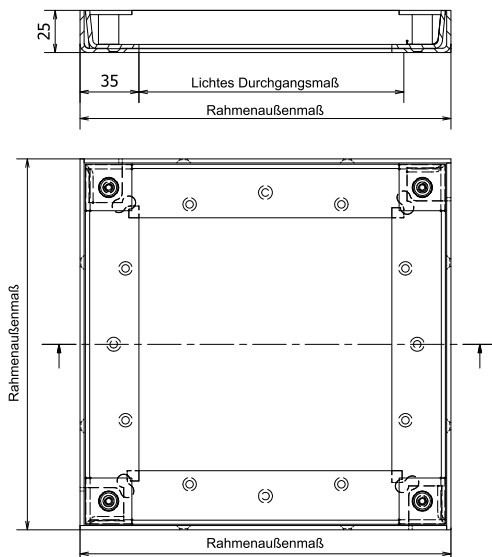

SCHACHTABDECKUNG EDELSTAHL

Serie 2500 - befüllbar, herausnehmbar

Die Schachtabdeckung Serie 2500 ist aus 2,5 mm Edelstahlprofil gefertigt. Die Einlegehöhe beträgt 20 mm und die Aufbauhöhe nur 25 mm. Die Zarge wird bodengleich befestigt. Anschließend kann der Rahmen befüllt und in die Zarge eingelegt werden. Die Befestigung des Deckels an der Zarge

erfolgt an 4 Punkten. Der Deckel kann an diesen Punkten mit dem Hebeschlüssel auch heraus genommen werden. Eine Befüllung mit Holz und Hartbodenbelägen oder anderen Materialien ist möglich.

EINSATZBEREICHE

Für bodengleiche Schächte im Innenbereich.

MATERIAL

Außen- und Innenrahmen aus 2,5 mm Edelstahlprofil.

Art.-Nr.	Rahmen- außenmaß [ca. mm]	Lichtes Durchgangsmaß [ca. mm]	Gewicht unbefüllt [ca. kg]	L - B
PRE-300300E25	370 x 370	300 x 300	3,0 kg	L
PRE-400400E25	470 x 470	400 x 400	3,8 kg	L
PRE-500500E25	570 x 570	500 x 500	4,6 kg	L
PRE-600600E25	670 x 670	600 x 600	5,5 kg	L
PRE-700700E25	770 x 770	700 x 700	6,3 kg	L
PRE-800800E25	870 x 870	800 x 800	7,2 kg	L
PRE-900900E25	970 x 970	900 x 900	8,1 kg	L

EIGNUNG / BELASTUNG

BESONDERE VORTEILE

- Im eingebauten Zustand fast unsichtbar
- Die Einlegehöhe beträgt 20 mm
- Durch konische Bauweise leicht zu öffnen
- Eigene Produktion in Premium Qualität mit modernsten Anlagen
- Kurze Lieferzeiten
- Großer Lagerbestand an Standardgrößen