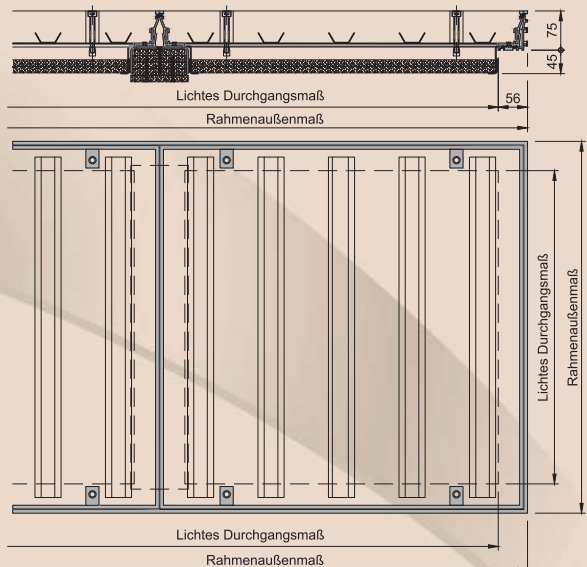

Besondere Vorteile unseres Systems

- Mit 3 frost- und witterungsbeständigen Spezialdichtungen
- In eingebautem Zustand fast unsichtbar
- Die Wannentiefe beträgt 62 mm
- Durch konische Bauweise leicht zu öffnen

- ★ Eigene Produktion mit modernsten Anlagen in Premium Qualität
- ★ Kurze Lieferzeiten durch eigene Produktion
- ★ Großer Lagerbestand an Standardgrößen

Anwendungsvideo EasyLifter ansehen

EasyLifter

Für befüllbare Schachtabdeckungen ab einem Gewicht (Wanne mit Befüllung) von 50 kg empfehlen wir unseren EasyLifter für müheloses Öffnen und Bewegen von Schachtabdeckungen.